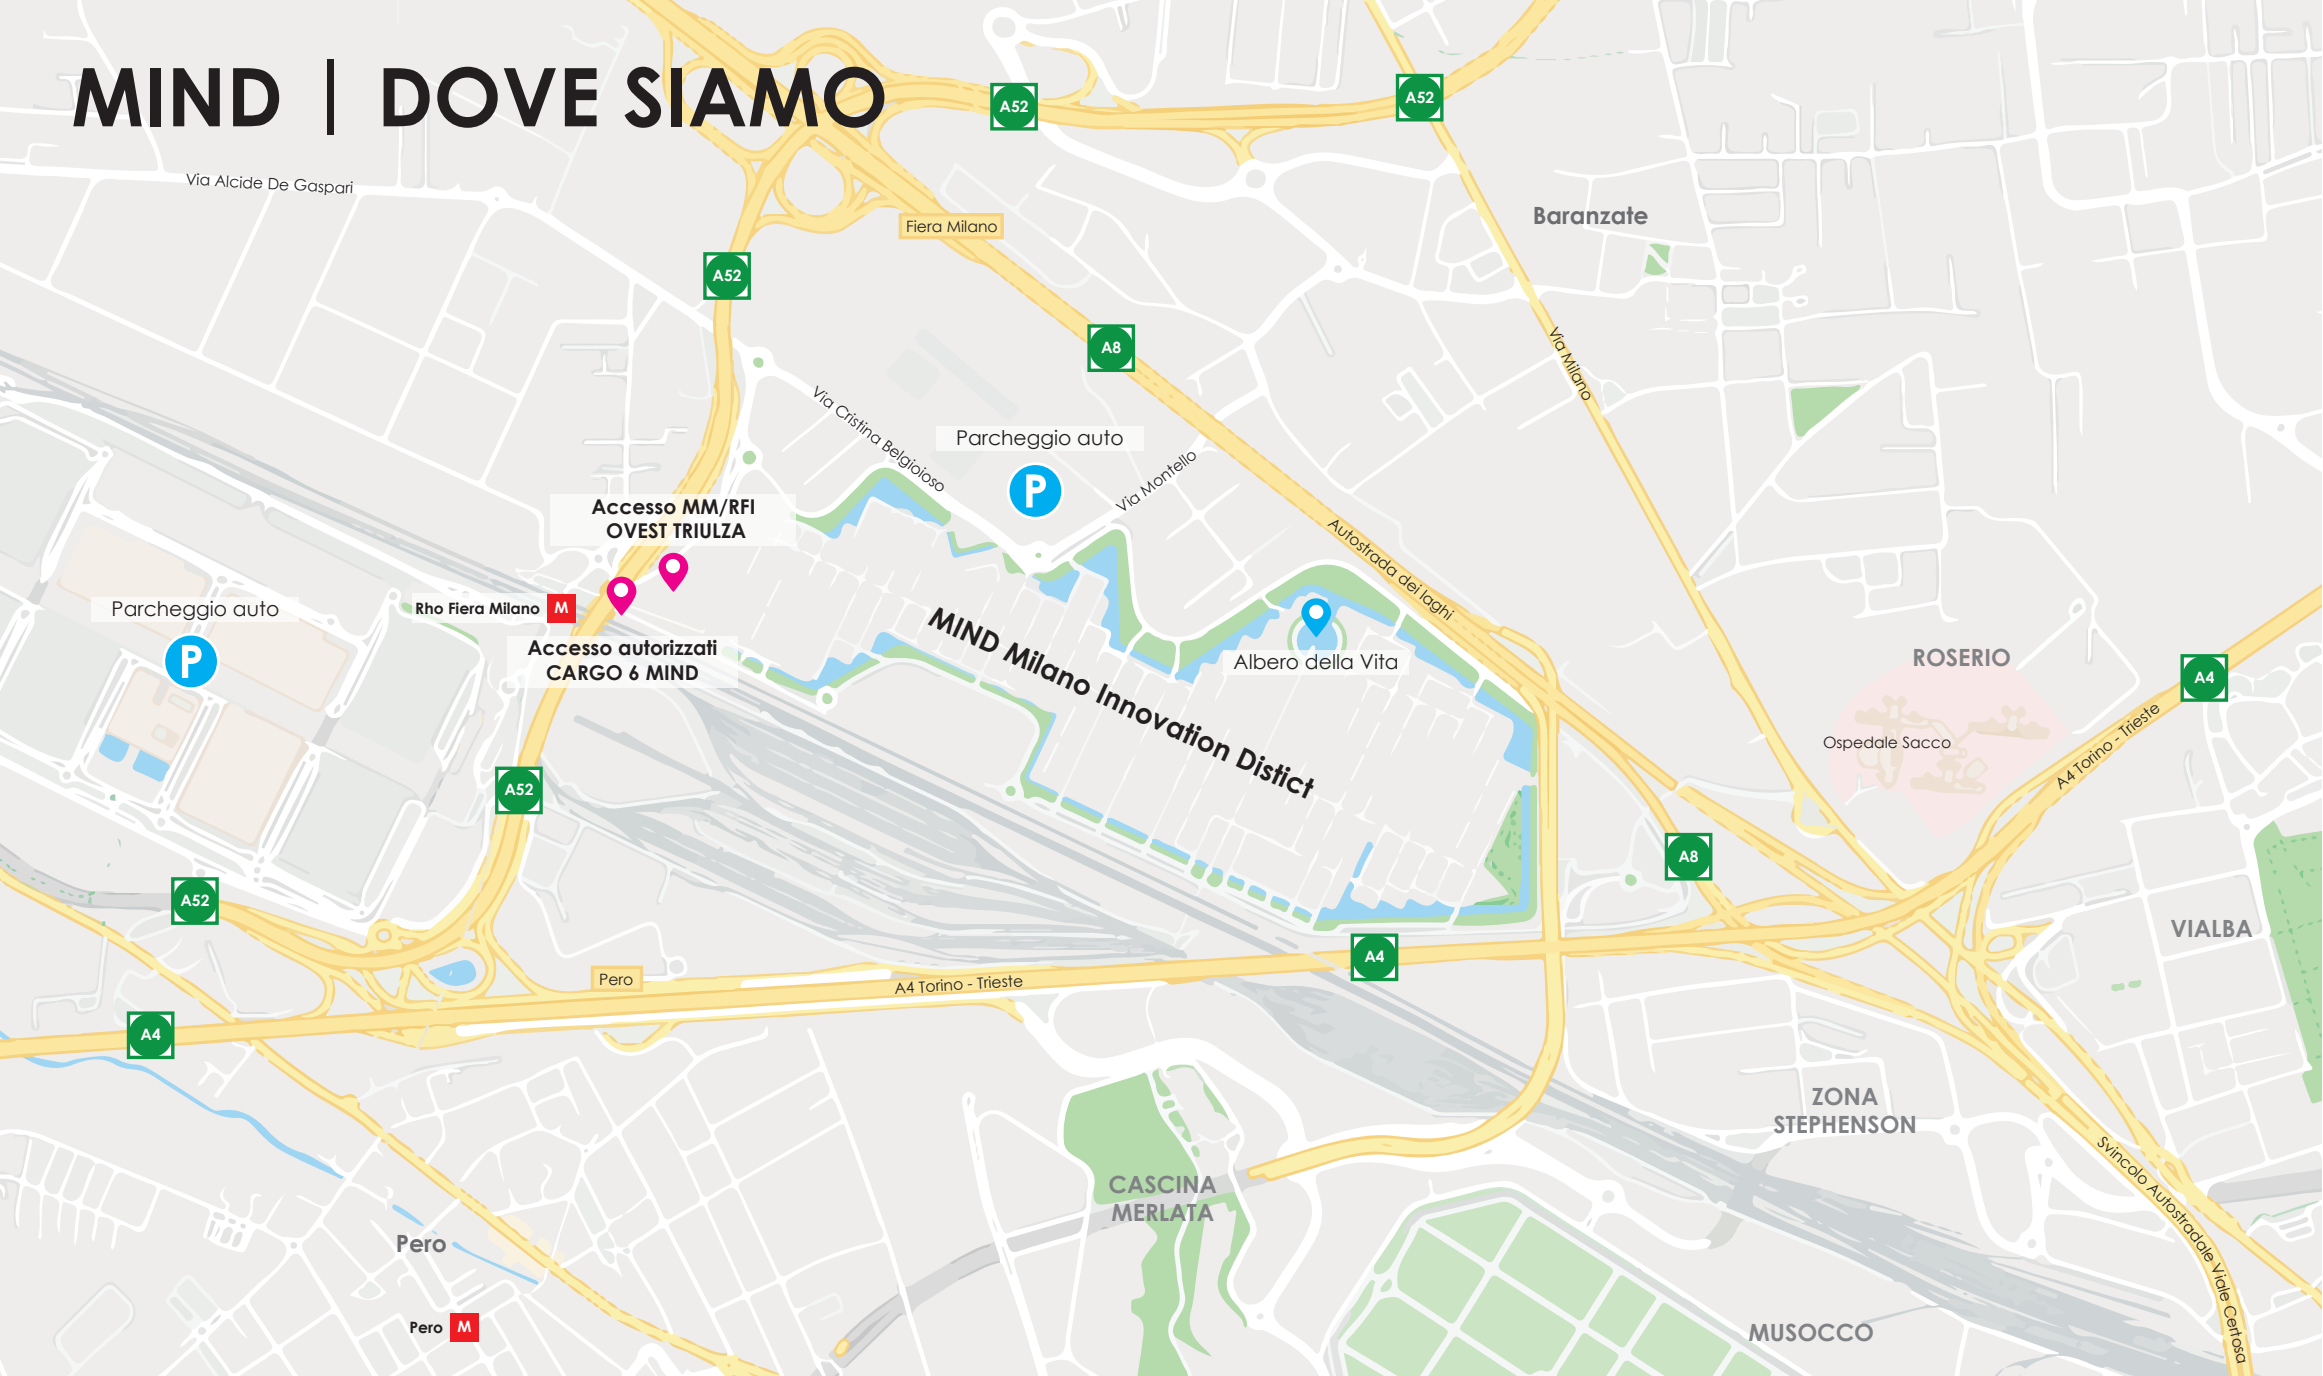

# MIND | DOVE SIAMO

## MEZZI PUBBLICI

### Percorso da fermata M1 Rho Fiera Milano

Usciti dai tornelli di M1 Rho Fiera Milano proseguire sulla destra in direzione "Stazione ferroviaria" ›  
Proseguire in direzione "Uscita - Via Risorgimento" › Passato il binario 6 tenere la destra › Uscita  
Ovest Triulza

### Percorso da stazione ferroviaria Rho Fiera Milano

Proseguire in direzione "Uscita - Via Risorgimento" › Passato il binario 6 tenere la destra › Uscita  
Ovest Triulza